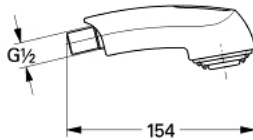

### DESCRIZIONE PRODOTTO

- Colour: cromo
- deviatore: getto mousseur/getto doccia
- ritorno automatico al mousseur
- per miscelatori livello
- 33 727
- 33 707
- 33 933

Pure Freude  
an Wasser