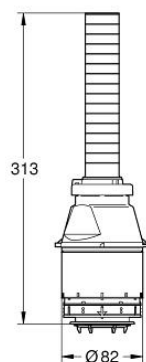

## 43 486 000 SERVOVALVOLA DI SCARICO

### DESCRIZIONE PRODOTTO

- Colore: cromo
- interruzione dello sciacquo
- senza sede della valvola

Pure Freude  
an Wasser

## 43 486 000 **SERVOVALVOLA DI SCARICO**

No exploded view is available for this spare part list.

**PARTI DI RICAMBIO** , gennaio 1995 – now

1: Pistone di scarico (Ordine n. 43544000)

1.1: Guarnizione (Ordine n. 43808000)