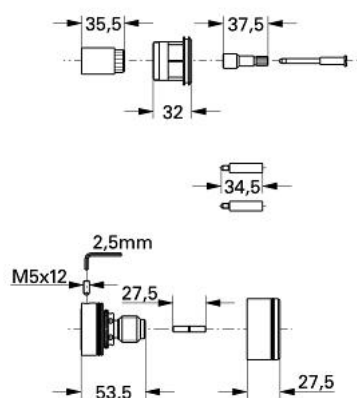

47 358 000 **PROLUNGA**
DA 27,5 MM

DESCRIZIONE PRODOTTO

- 19 658/19 660 (Taron),
- 19 609/19 667 (Sentosa),
- 19 682/19 683 (Europlus),
- 19 663/19 664 (Grohtherm 3000).